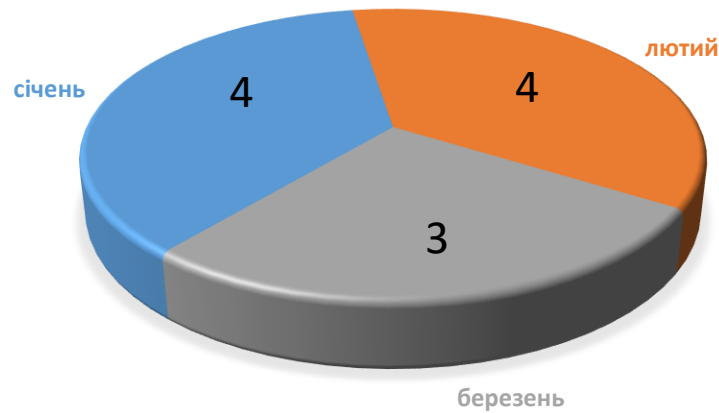

Звіт про надходження звернень громадян на адресу Регіонального відділення Фонду державного майна України по Полтавській та Сумській областях за січень - березень 2023 року

ЗВЕРНЕННЯ ГРОМАДЯН У І КВАРТАЛІ 2023 РОКУ