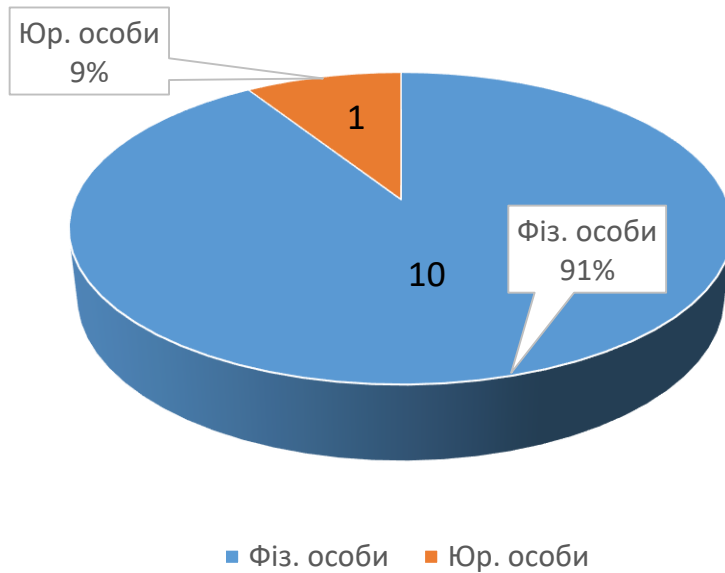

Від фізичних осіб надійшло - 10 звернень; від юридичних осіб - 1 звернення